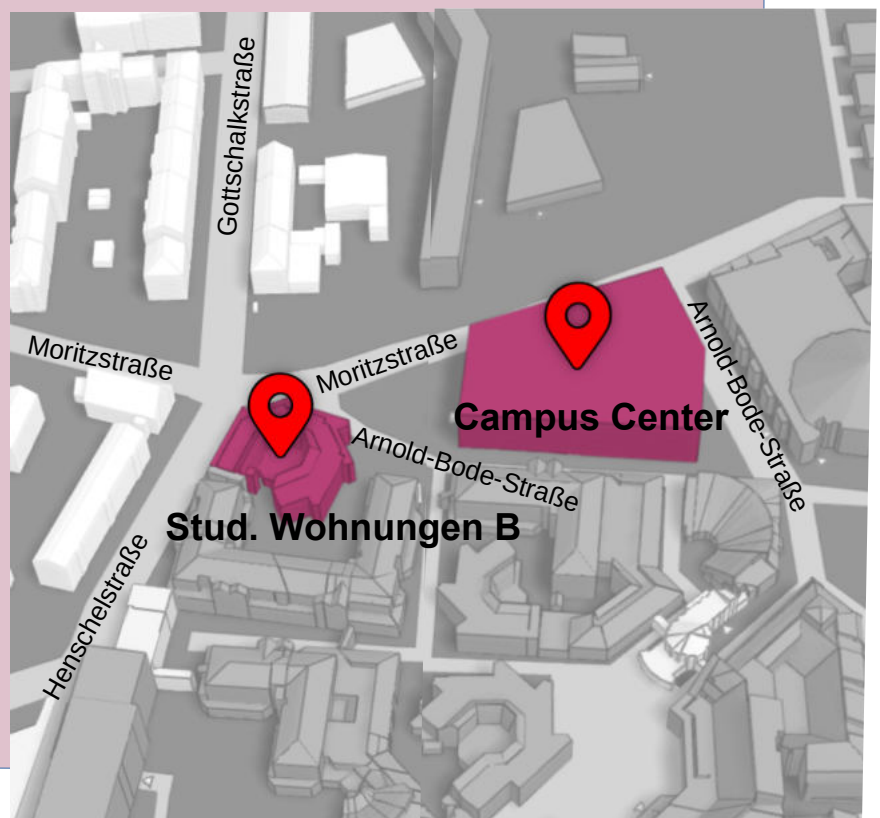

13. Frauenpolitischer Ratschlag

- **Wegweiser** Auf dem Uni-Gelände findet ihr alle Veranstaltungen des 13. Frauenpolitischen Ratschlag in den beiden unten genannten Gebäuden
- **Sign post** On the university ground you will find all events of the 13. Frauenpolitischen Ratschlag in the two buildings mentioned below
- **Cartel** En los terrenos de la universidad encontraràs todos los eventos de 13. Frauenpolitischen Ratschlag en los dos edificios mencionados a continuación
- **Panneau** Sur le terrain de l'université, vous trouvez tous les événements de 13. Frauenpolitischen Ratschlag dans les deux bâtiments mentionnés ci-dessous

Stud. Wohnungen B
Arnold-Bode-Str. 2
Erdgeschoss

Campus Center
Moritzstr. 18
Erdgeschoss und
1. Stock

**Gebäude/Building/
Edificio/Bâtiment:**

Stud. Wohnungen B
Arnold-Bode-Str. 2,
Erdgeschoss/groundfloor/
Planta baja/Rez de
chausée

**Gebäude/Building/
Edificio/Bâtiment:**

Campus Center
Moritzstr. 18,
Erdgeschoss/groundfloor/
Planta baja/Rez de
chausée

**Gebäude/Building/
Edificio/Bâtiment:**

Campus Center
Moritzstr. 18,
1. Stock/1st floor/
1er piso/1 étage
Seminarräume (Sr)