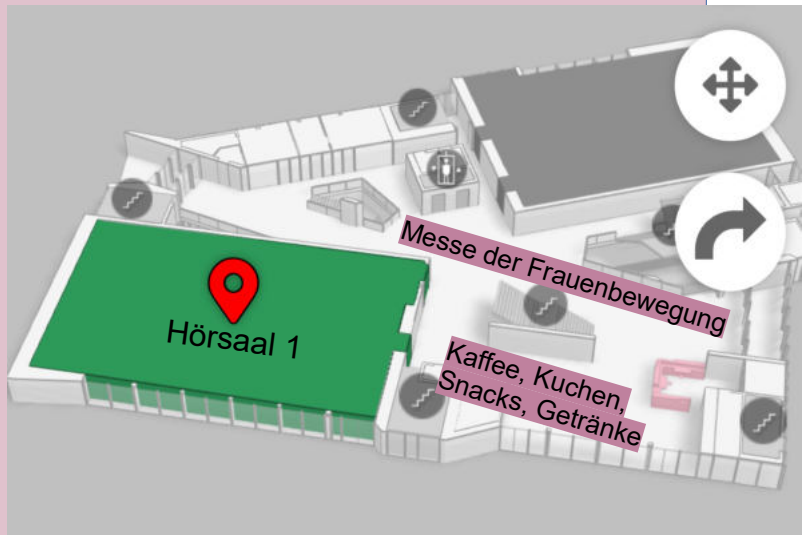

13. Frauenpolitischer Ratschlag

- **Wegweiser** Auf dem Uni-Gelände findet ihr alle Veranstaltungen des 13. Frauenpolitischen Ratschlag in den beiden unten genannten Gebäuden
- **Sign post** On the university ground you will find all events of the 13. Frauenpolitischen Ratschlag in the two buildings mentioned below
- **Cartel** En los terrenos de la universidad encontraràs todos los eventos de 13. Frauenpolitischen Ratschlag en los dos edificios mencionados a continuación
- **Panneau** Sur le terrain de l'université, vous trouvez tous les événements de 13. Frauenpolitischen Ratschlag dans les deux bâtiments mentionnés ci-dessous

Stud. Wohnungen B
Arnold-Bode-Str. 2
Erdgeschoss

Campus Center
Moritzstr. 18
Erdgeschoss und
1. Stock

**Gebäude/Building/
Edificio/Bâtiment:**

Stud. Wohnungen B
Arnold-Bode-Str. 2,
Erdgeschoss/groundfloor/
Planta baja/Rez de
chausée

**Gebäude/Building/
Edificio/Bâtiment:**

Campus Center
Moritzstr. 18,
Erdgeschoss/groundfloor/
Planta baja/Rez de
chausée

**Gebäude/Building/
Edificio/Bâtiment:**

Campus Center
Moritzstr. 18,
1. Stock/1st floor/
1er piso/1 étage
Seminarräume (Sr)