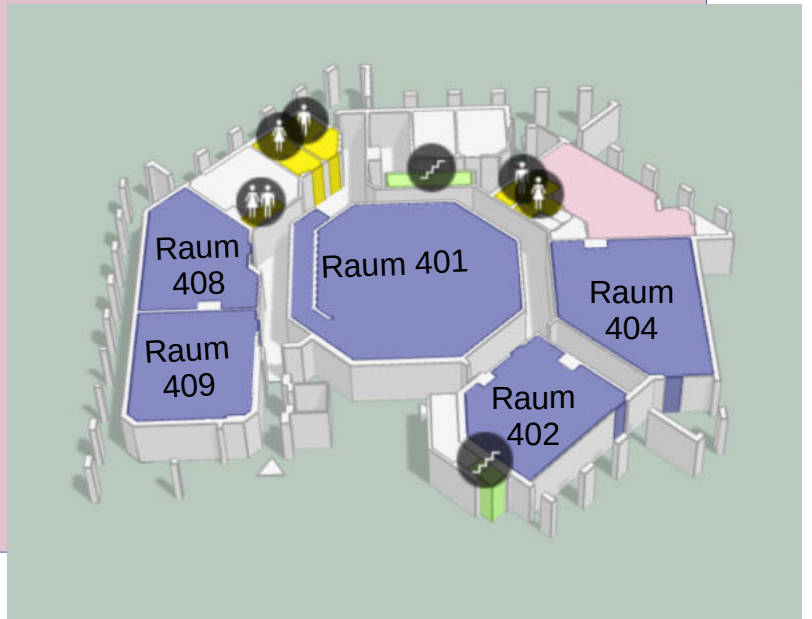

13. Frauenpolitischer Ratschlag

- **Wegweiser** Auf dem Uni-Gelände findet ihr alle Veranstaltungen des 13. Frauenpolitischen Ratschlag in den beiden unten genannten Gebäuden
- **Sign post** On the university ground you will find all events of the 13. Frauenpolitischen Ratschlag in the two buildings mentioned below
- **Cartel** En los terrenos de la universidad encontraràs todos los eventos de 13. Frauenpolitischen Ratschlag en los dos edificios mencionados a continuación
- **Panneau** Sur le terrain de l'université, vous trouvez tous les événements de 13. Frauenpolitischen Ratschlag dans les deux bâtiments mentionnés ci-dessous

Stud. Wohnungen B
Arnold-Bode-Str. 2
Erdgeschoss

Campus Center
Moritzstr. 18
Erdgeschoss und
1. Stock

**Gebäude/Building/
Edificio/Bâtiment:**

Stud. Wohnungen B
Arnold-Bode-Str. 2,
Erdgeschoss/groundfloor/
Planta baja/Rez de
chausée

**Gebäude/Building/
Edificio/Bâtiment:**

Campus Center
Moritzstr. 18,
Erdgeschoss/groundfloor/
Planta baja/Rez de
chausée

**Gebäude/Building/
Edificio/Bâtiment:**

Campus Center
Moritzstr. 18,
1. Stock/1st floor/
1er piso/1 étage
Seminarräume (Sr)